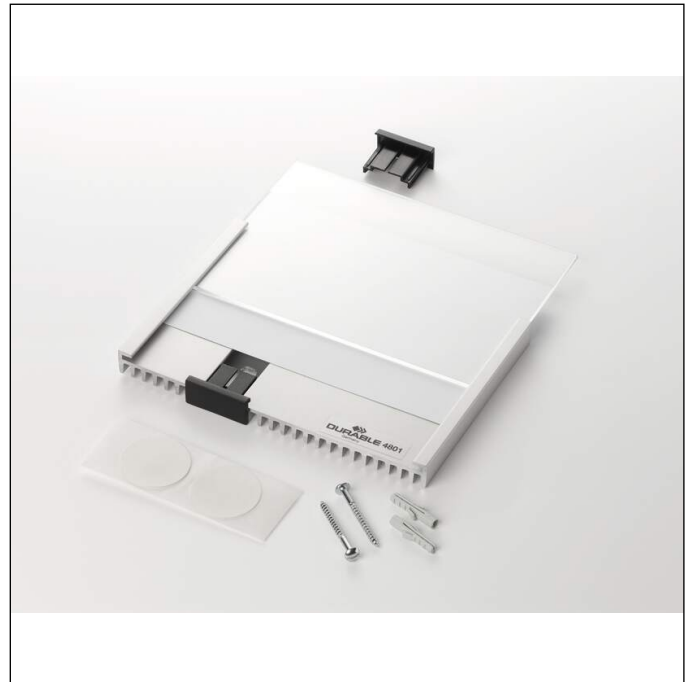

Targa fuori porta INFO SIGN 149x52,5 mm

Codice articolo	480023	Minimo d'ordine	1 pezzo
Colore	silver	EAN minimo d'ordine	4005546400020
Confezionamento	1 pezzo	Peso confezione (lordo)	120 G
EAN	4005546400020	Paese d'origine	TR

Premi

Descrizione prodotto

- Targhe fuori porta INFO SIGN in acrilico/alluminio disponibili in 8 formati
- Facile sostituzione degli inserti in cartoncino facendo scorrere il pannello frontale in acrilico
- Adatte per l'utilizzo in uffici, sale conferenze, ingressi e altri ambienti formali
- Montaggio con viti o biadesivo
- Minuteria, dima di foratura e istruzioni di montaggio inclusi
- Inserti di ricambio stampabili acquistabili separatamente
- Per inserti 149 x 52,5 mm
- Cappucci di ricambio (cod. art. 4816) acquistabili separatamente

Targa fuori porta INFO SIGN 149x52,5 mm

Altezza esterna (mm)	57.5
Larghezza esterna	15 mm
Orientamento	orizzontale
marchio	DURABLE
Larghezza interna (mm)	149
Altezza interna (mm)	52.5
Inseriti neutri inclusi nella confezione	sì
Portaetichetta con inserti intercambiabili	sì
Fissaggio	tramite viti
Personalizzabile tramite	DURAPRINT